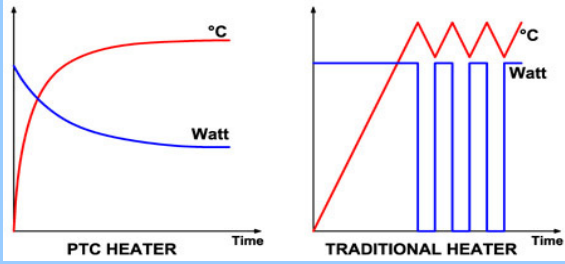

INTERSUN HAVLUPAN VE RADYATÖRLER İÇİN PTC ELEKTRİKLİ ISITICILAR

Kendisinden ısı limitli
Aşırı ısınma riski yoktur
Her türlü pozisyonda çalışır
Radyatörde suyun boşalması halinde yanma riski yoktur
Geleneksel termostatlı ısıtıcılardan daha az yer kaplar