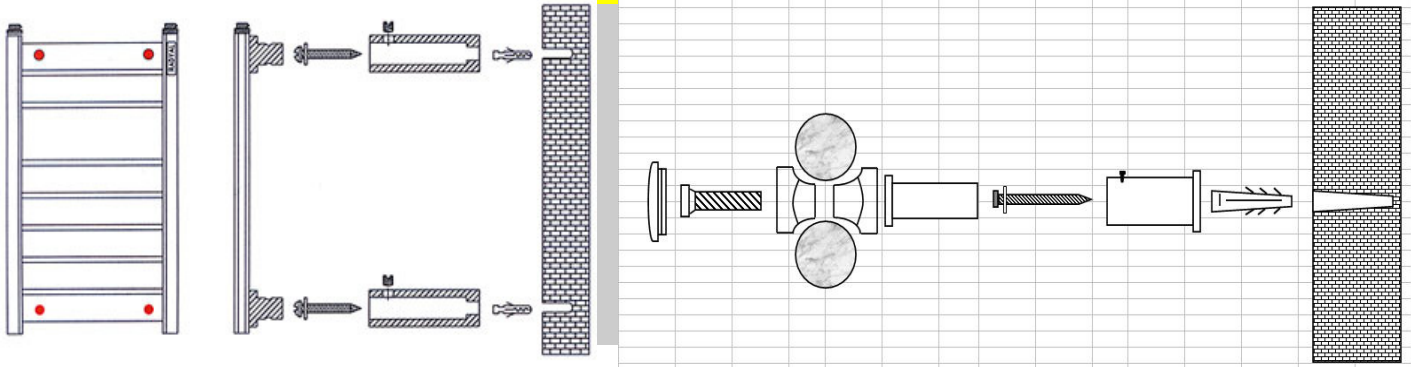

HAVLUPAN MONTAJ KILAVUZU

MONTAJ SETİ ÜRÜNLE BİRLİKTE VERİLMEKTEDİR

Elektriksiz modellerimiz mevcuttur
PTC termostatlıdır. Ayrıca termik sigorta korumalıdır.
Ürünler çelik üzerine beyaz elektrostatik boya veya krom kaplamadır
Düz ve oval borulu modellerimiz mevcuttur.
Montaj takımı fiyata dahildir
100cm topraklı elektrik kablosu ve fişi fiyatlara dahildir (Yurtdışı satışlarımızda fiş fiyata dahil değildir)
Banyo mekanını ısıtmak için 1500 watta kadar ısıtıcı takılır
2 -yıl garantilidir